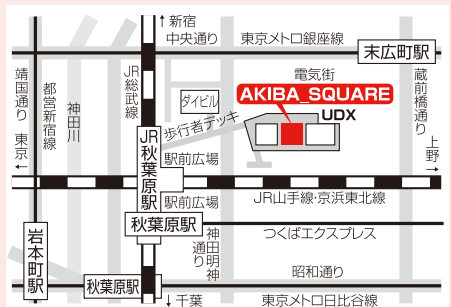

●受験総合相談

●財海外子女教育 帰国生相談
振興財団による

●過去問題集販売

来場者特典

志望校決定に役立つ本プレゼント!

11/5 日

12:30~16:30

会場：秋葉原 UDX2F
アキバ・スクエア
(秋葉原駅直結)

最寄駅

- JR「秋葉原駅」電気街口徒歩2分
- 東京メトロ銀座線「末広町駅」1・3番出口徒歩3分
- 東京メトロ日比谷線「秋葉原駅」2・3番出口徒歩4分
- 都営新宿線「岩本町駅」A3出口徒歩5分
- つくばエクスプレス「秋葉原駅」A1出口徒歩3分

※車でのご来場はご遠慮ください。

参加校は裏面をご確認ください

主催 大学通信

協力 声の教育社

問い合わせ先

※会場となるアキバ・スクエアへのお問い合わせはご遠慮ください。